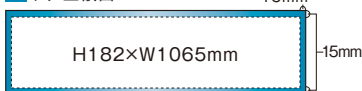

サイズ

ポスター納品:スタート日の4営業日前まで(年末年始除く)
ステッカー納品:スタート日の7営業日前まで(年末年始除く)

■車内ポスター

1 中吊・R額面 (B3)

※余白:上35mm以上
※標準紙厚:110kg程度

1 中吊 (B3ワイド)

※余白:上35mm以上
※標準紙厚:110kg程度

2 ドア横額面

※余白:上10mm・左右下各5mm以上
※標準紙厚:110kg程度

3 窓上額面

※余白:上20mm・下15mm以上
※標準紙厚:310kg程度

4 ドア上額面

※余白:上下左右各15mm以上
※標準紙厚:180kg程度

5 連結上部額面

※余白:下10mm以上
※標準紙厚:310kg程度

■ステッカー